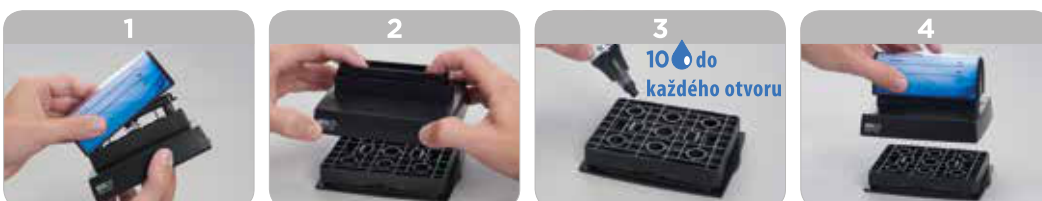

DALŠÍ NAPUŠTĚNÍ