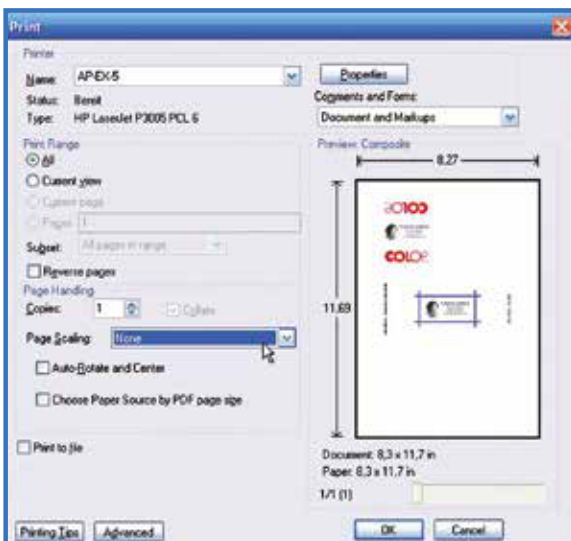

Zvolte požadovanou EOS velikost a začněte s předlohou nebo s prázdnou textovou deskou.

2.

TYPESETTING

Zadejte text a formátujte dle svých požadavků.

3.

PŘIPOJENÍ GRAFIKY NEBO FOTOGRAFIÍ

Vyberte grafiku z clipartu nebo vložte své vlastní foto. Obrázek pak bude opatřen rastrovým filtrem potřebným pro otisk razítka.